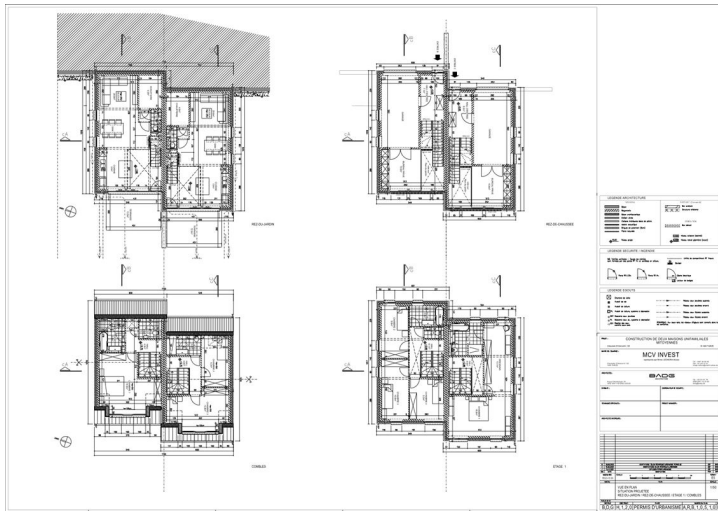

Vente Terrain - TUBIZE (no. 2338)

 Prix fixe : 118 000€

 Tubize

Location	Tubize
Code postal	1480
Type	Terrain

Projet d'immeuble à appartements de 2 ares 25 Rue Scaillet, Tubize Situé à proximité du centre-ville, ce terrain à bâtir fait l'objet d'un projet de construction d'un immeuble comprenant 2 appartements, un garage et des emplacements de stationnement. Le permis d'urbanisme est actuellement en cours. Les appartements projetés offriront une belle luminosité grâce à de larges baies vitrées, ainsi que de beaux volumes intérieurs. Le terrain développe une superficie approximative de 2 ares 25 dans un environnement urbain et calme, proche de toutes commodités. La façade présente une largeur d'environ 6 m pour une profondeur de 10,18 m. Le terrain n'est pas situé en zone inondable. Prix indicatif : 118.000 € Les documents et plans sont disponibles en agence. Plus d'informations ? Une visite ? Contactez l'agence Select Immo au 02/390.00.00 ou info@selectimmo.be