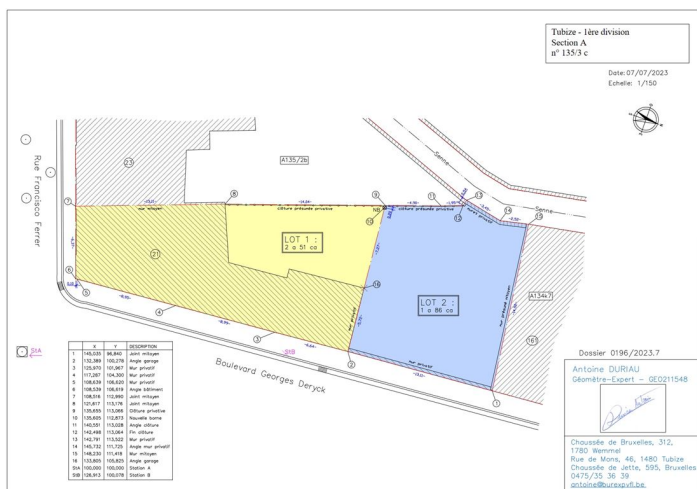

Vente Terrain - TUBIZE (no. 1915)

Prix fixe : 95 000€

Tubize

Location

Tubize

Code postal

1480

Type

Terrain

- Sous - option - Ce terrain à bâtir (LOT 2) est situé dans l'hypercentre de Tubize, à 3 minutes à pied de la Gare et à proximité immédiate des écoles et des commerces. La parcelle est bien située en zone d'habitat et est reprise au schéma d'orientation local (SOL) dans la zone d'habitations continues, les prescriptions urbanistiques sont disponibles sur demande et doivent donc être respectées dans la future demande de permis d'urbanisme. Dimensions du terrain : façade : 13.11 m et profondeur : 14.92. Des constructions jumelées sont envisageables !! Prix : faire offre à partir de 95 000 euros. Informations, visite et demande des prescriptions urbanistiques au 02/390 00 00 Agence Selectimmo à Tubize.