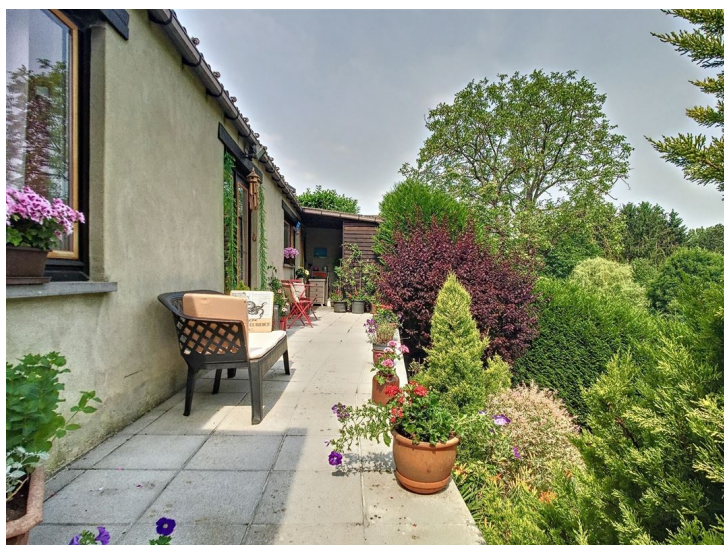

Vente Maison - BRAINE-LE-CHÂTEAU (no. 1762)

 Prix fixe : 395 000€

 Braine-le-Chateau

 180m²

 4ch.

Location	Braine-le-Chateau
Code postal	1440
Surface	180
Chambres	4
Salles de bains	2
Type	Maison

- Sous-option - Dans une rue très calme, ces 2 agréables logements (maison kangourou) sont idéalement situés à deux pas du centre de Braine-le-Château et du réseau autoroutier E19. La terrasse est spacieuse et la vue sur le jardin joliment arboré est à couper le souffle. La maison est composée comme suit : au rez-de-chaussée : un séjour (+/- 40 m²), une cuisine (+/- 17 m²), une annexe (+/- 10 m²). Au 1er étage : un hall de nuit, une salle de bains, 3 chambres (+/- 19 m², +/- 18 m², +/- 12 m²) et un grenier. Le studio de plain-pied (+/- 55 m²) est composé comme suit : une splendide terrasse (+/- 35 m²) avec vue sur le très joli jardin, une cuisine, une salle de bains, un salon (+/- 21 m²), un bureau et une chambre (+/- 13 m²). PEB : D n° 20230707002600 énergie primaire : 284 kwh/m².an totale énergie primaire : 42994 kwh/an pour le studio et PEB : F n° 20230707002445 énergie primaire : 496 kwh/m².an totale énergie primaire : 75137 kwh/an pour la maison. Prix : 395 000 euros. Une visite vous surprendra agréablement. Informations et visites au 02/390 00 00 (agence Selectimmo) ou 0476/53 30 39 M. Fraterri Gioacchino (agent immobilier).