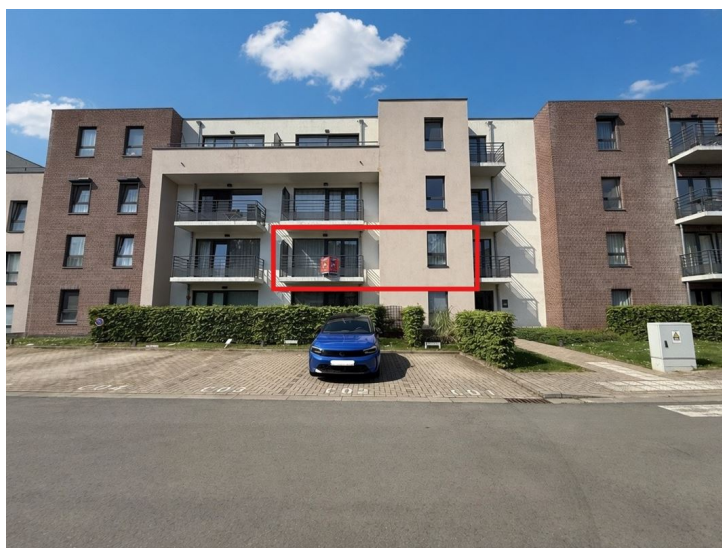

Location Appartement - TUBIZE (no. 2370)

🤝 Prix fixe :750€

📍 Tubize

📏 60m²

👤 1ch.

Location	Tubize
Code postal	1480
Surface	60
Chambres	1
Type	Appartement

La prise de rendez-vous s'effectue uniquement en ligne. Select Immo vous propose cet appartement une chambre dans la résidence "Mirande". Situé au premier étage avec ascenseur, il se compose d'un séjour, d'une cuisine super-équipée, une terrasse, une chambre, une toilette séparée, une salle de douche et une buanderie. Un parking extérieur est inclus dans la location. Libre immédiatement Loyer : 750 € + 60 € de charges communes